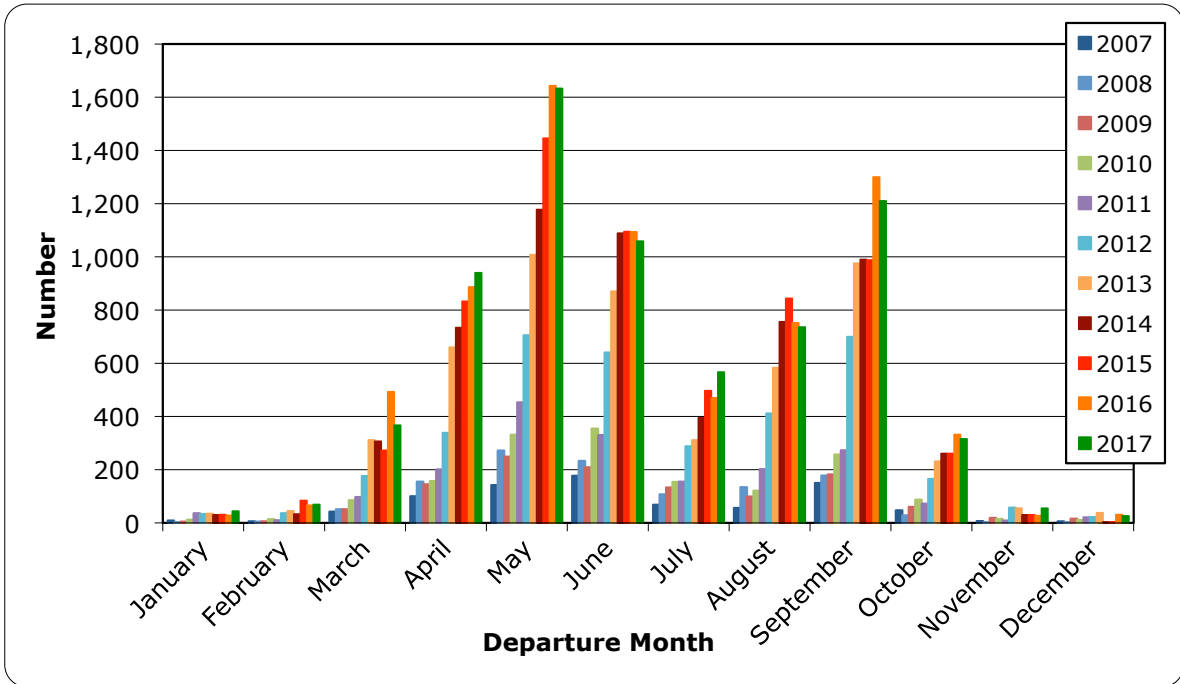

Credentials issued by American Pilgrims by departure month

	<u>2007</u>	<u>2008</u>	<u>2009</u>	<u>2010</u>	<u>2011</u>	<u>2012</u>	<u>2013</u>	<u>2014</u>	<u>2015</u>	<u>2016</u>	<u>2017</u>
January	9	2	5	12	36	33	35	30	31	28	44
February	6	5	6	14	10	36	45	33	84	66	69
March	42	51	51	85	97	176	312	307	273	493	367
April	100	155	145	157	201	338	660	734	833	887	940
May	142	272	249	331	453	705	1,008	1,178	1,446	1,643	1,633
June	177	233	209	354	330	640	871	1,089	1,095	1,094	1,059
July	68	107	133	154	155	288	312	395	497	470	567
August	56	134	99	121	202	411	584	756	844	752	736
September	150	178	182	257	273	699	976	990	988	1,300	1,210
October	47	28	60	87	72	165	232	261	261	332	316
November	7	2	19	15	9	57	55	30	30	27	55
December	6	2	16	11	21	22	38	4	4	31	26
Total	810	1,169	1,174	1,598	1,859	3,570	5,128	5,807	6,386	7,123	7,022