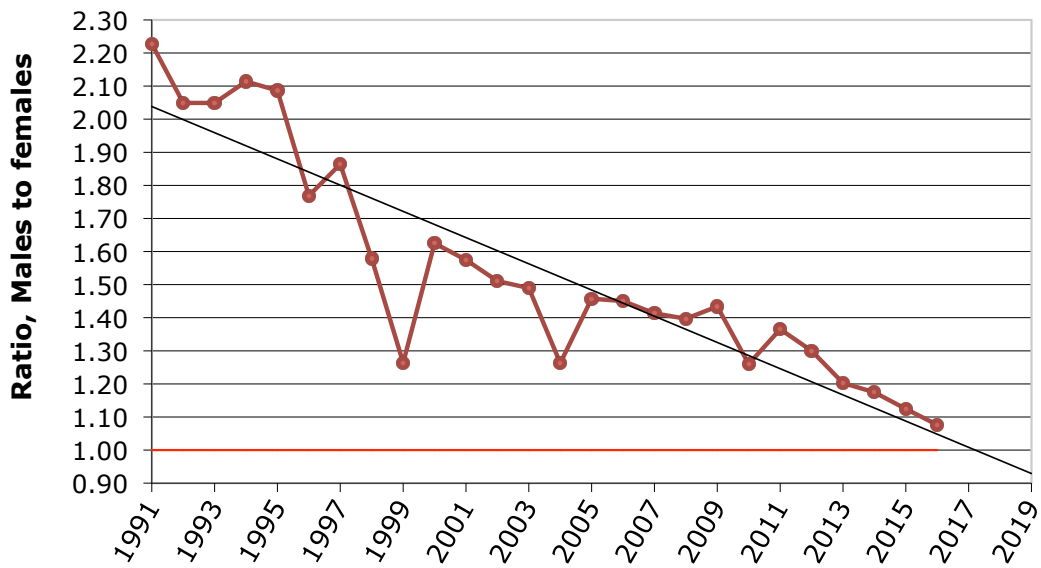

Sex Ratio for Compostelas issued by the Oficina de Acogida de Peregrinos

Year	M/F	Year	M/F
1991	2.23	2004	1.26
1992	2.05	2005	1.46
1993	2.05	2006	1.45
1994	2.11	2007	1.41
1995	2.09	2008	1.40
1996	1.77	2009	1.43
1997	1.86	2010	1.26
1998	1.58	2011	1.37
1999	1.26	2012	1.30
2000	1.62	2013	1.20
2001	1.57	2014	1.17
2002	1.51	2015	1.12
2003	1.49	2016	1.08