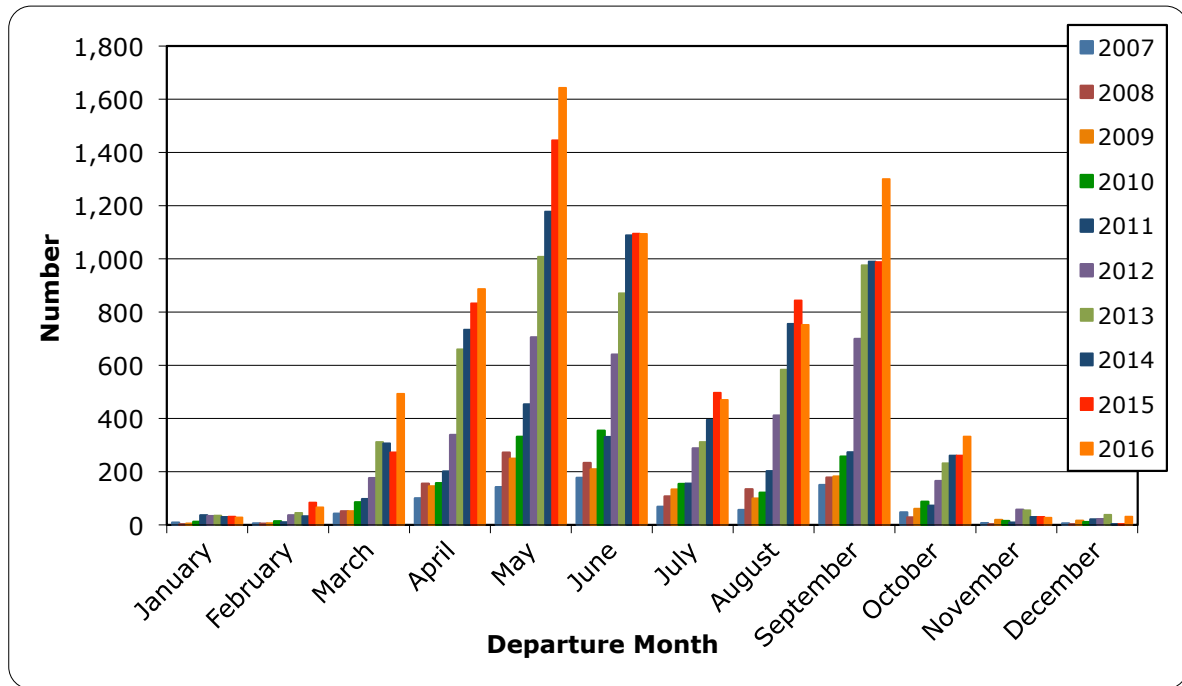

Credentials issued by American Pilgrims by departure month

	<u>2007</u>	<u>2008</u>	<u>2009</u>	<u>2010</u>	<u>2011</u>	<u>2012</u>	<u>2013</u>	<u>2014</u>	<u>2015</u>	<u>2016</u>
January	9	2	5	12	36	33	35	30	31	28
February	6	5	6	14	10	36	45	33	84	66
March	42	51	51	85	97	176	312	307	273	493
April	100	155	145	157	201	338	660	734	833	887
May	142	272	249	331	453	705	1,008	1,178	1,446	1643
June	177	233	209	354	330	640	871	1,089	1,095	1094
July	68	107	133	154	155	288	312	395	497	470
August	56	134	99	121	202	411	584	756	844	752
September	150	178	182	257	273	699	976	990	988	1300
October	47	28	60	87	72	165	232	261	261	332
November	7	2	19	15	9	57	55	30	30	27
December	6	2	16	11	21	22	38	4	4	31
Total	810	1,169	1,174	1,598	1,859	3,570	5,128	5,807	6,386	7,123